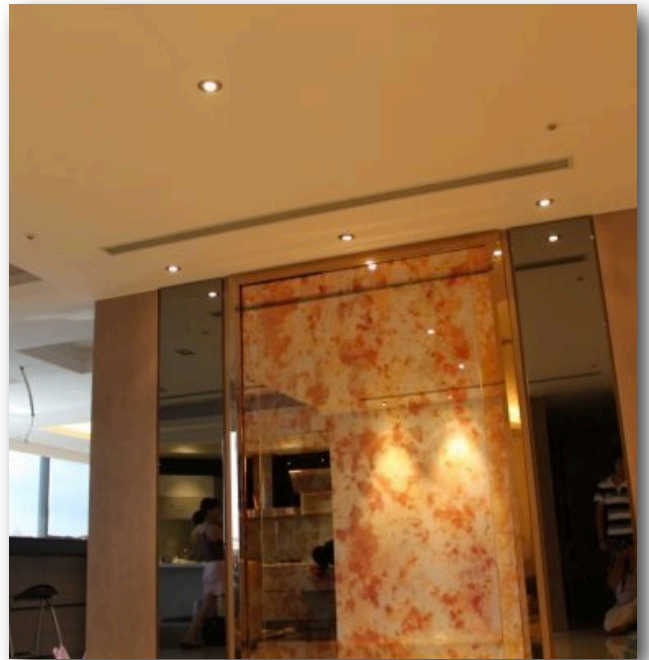

遠企飯店香宮廳

遠企飯店香宮廳

歐洲仿古鏡系列

色樣依實際樣品為準

歐洲仿古鏡 系列1

常備呎吋：3210x2250
常備厚度：6mm

歐洲仿古鏡 系列2

常備呎吋：2400x1220
常備厚度：4mm